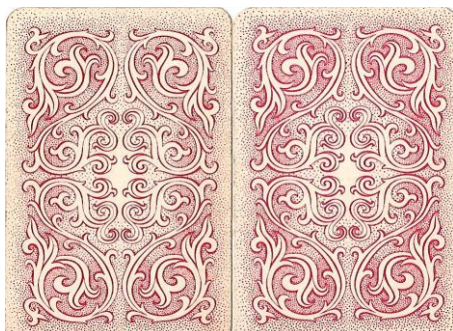

# Mazzo: **CANASTA CROCHFORD'S CLUB**

Tipo: Singolo  Doppio

**Dorso:**

**Semi:** *Vintage di un Doppio Mazzo le carte, di antica manifattura inglese, completo e in discreto stato dotato dei soliti semi francesi :*

**Contenitore:** *I mazzi sono nella loro scatolai una scatola, in cartoncino robusto, leggermente usurata che ha il fronte come dall'immagine qui sotto riprodotta (nella consueta riduzione di 35/100°) ed il retro tutto bianco, senza alcuna immagine o scritta:*