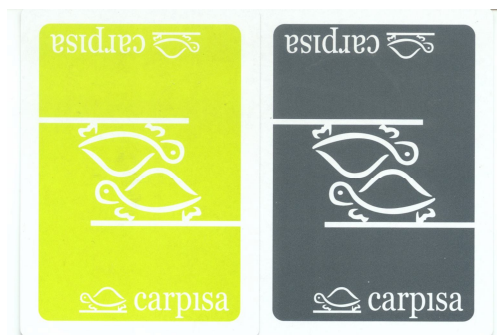

Mazzo: CARPISA

Tipo: Singolo Doppio

Dorso:

Semi: *I due mazzi, la cui edizione non è evidente, : l'unico nominativo che risulta è quello della Pelletteria che li ha fatti stampare, gli stessi hanno carte dai classici semi francesi:*

Contenitore: *I due mazzi, entrambi nell'identica scatolina di cui alla prima immagine, uguale sui due versi, sono contenuti in un'elegante scatola unica di cartoncino bianco con il coperchio riprodotto nella seconda immagine:*