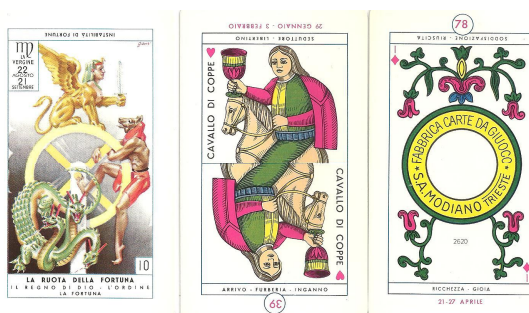

Mazzo: **CARTOMANZIA 184 (I Tarocchi di ROSITA)**

Tipo: Singolo Tarocchi

Dorso:

Semi: *Il mazzo, della MODIANO, si compone di 78 carte, con gli Arcani minori con semi “napoletani” e, con le carte, c’è un piccolo opuscolo del Docteur Marius “IL DESTINO SVELATO DAL TAROCCO”; le carte appartenevano alla Rosita, moglie dell’Amico Piero Fogaroli:*

Contenitore: *Il mazzo ha la propria scatola, un poco malandata e con la medesima immagine sui due versi:*