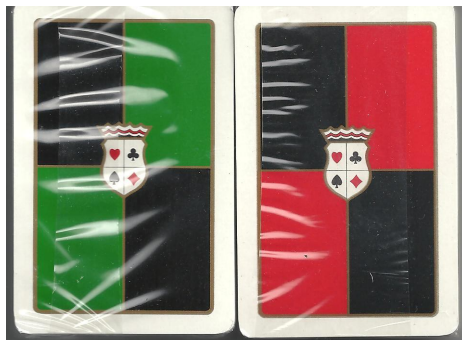

Mazzo: Cartotecnica MURARO

Tipo: Singolo Doppio

Dorso:

Semi: *Salvo errore (i due mazzi, della DAL NEGRO, sono ancora sigillati) hanno probabilmente semi "francesi":*

Contenitore: *I due mazzi sono in un contenitore in plastica rigida rossa semiaperto, contenuto in un'unica scarola in cartoncino che sul fronte ha l'immagine (prima) e sul retro l'immagine dei dorsi che è però diversa da quelli reali:*