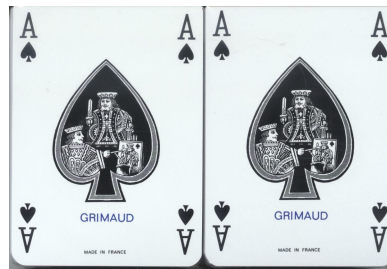

Mazzo: CASINO de la VALLEE

Tipo: Singolo Doppio

Dorso:

Semi: *s.e. (I due mazzi, della francese GRIMAUD, sono ancora sigillati) le carte hanno i classici semi francesi:*

Contenitore: *Semplice contenitore in cartoncino che su entrambe i versi la riproduzione dei dorsi delle carte stesse:*