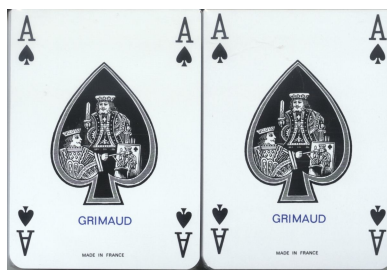

Mazzo: CASINO de la VALLEE

Tipo: Singolo Doppio

Dorso:

Semi: *s.e. (I due mazzi, della francese GRIMAUD, sono ancora sigillati) le carte hanno ovviamente i classici semi francesi:*

Contenitore: *Semplice contenitore in cartoncino che su entrambe i versi la riproduzione dei dorsi delle carte stesse:*