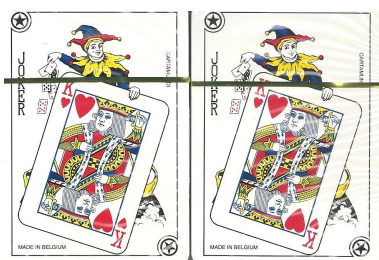

Mazzo: CASINO' PERLA

Tipo: Singolo Doppio

Dorso:

Semi: *Salvo errore (i due mazzi, della CARTAMUNDI, sono ancora sigillati) le carte hanno probabilmente semi "francesi" :*

Contenitore: *I due mazzi sono in un contenitore in plastica rigida bianca semiaperto all'interno di una scatola in cartoncino che ha il retro blu, senza immagini:*