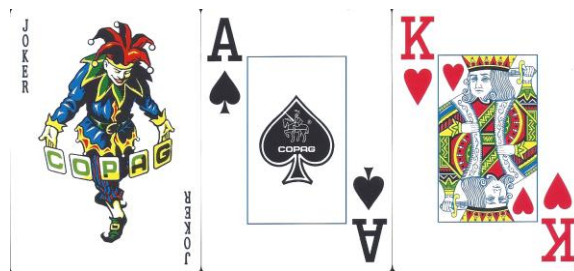

Mazzo: CASINO' ROYALE 007

Tipo: Singolo Doppio

Dorso:

Semi: *Le carte, della COPAG, erano ancora sigillate e sono state aperte solo per la compilazione della presente ed hanno i soliti semi francesi:*

Contenitore: *I mazzi sono ognuno nella propria scatola con il fronte come dalla prima immagine ed, il retro, come da quella affiancata:*