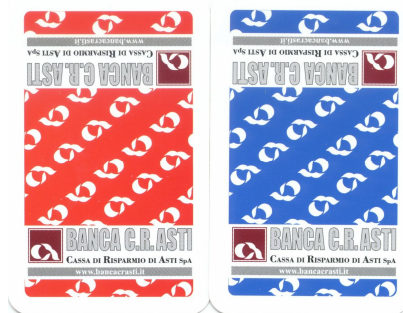

Mazzo: CASSA DI RISPARMIO DI ASTI

Tipo: Singolo Doppio

Dorso:

Semi: *I due mazzi sono di manifattura non identificata e le carte hanno semi francesi con figure e Jolly sostituiti da pubblicità di prodotti della Banca stessa:*

Contenitore: *I due mazzi sono in un'unica scatola in cartoncino che ha il fronte come dalla prima immagine riprodotta qui sotto ed il retro come dall'altra immagine affiancata:*