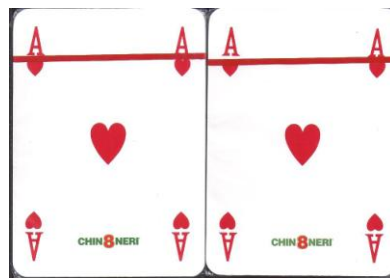

Mazzo: CHINOTTO NERI

Tipo: Singolo Doppio

Dorso:

Semi: *Salvo errore (i mazzi, di manifattura non rilevata, sono ancora sigillati) ma dovrebbero avere carte con i classici semi francesi:*

Contenitore: *I mazzi sono privi di un contenitore.*