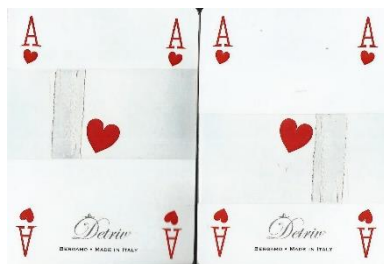

Scheda n° 3015

Mazzo: **CINECITTÁ VIAGGI E VACANZE**

Tipo: Singolo Doppio

Dorso:

Semi: *Classico Doppio Mazzo, edito dalla DETRIV di Bergamo, ha i mazzi ancora sigillati da un fascetta trasparente, con il brand di un'Agenzia di viaggi della Capitale, inviati in omaggio per il gentile interessamento della Sig.a Monica Cirillo (Ass.It.Tabaccai) e Mara Micalucci (Press&Image 2001):*

Contenitore: *Entrambi i due mazzi sono in un contenitore in plastica rigida trasparente, il tutto contenuto in una scatola in cartoncino che ha il fronte come dall'immagine qui sotto raffigurata (con la consueta riduzione a 35/100°) con, sul retro, la riproduzione dei Dorsi delle carte stesse:*