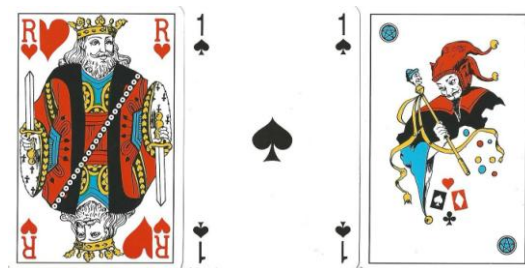

# Mazzo: **CAFÉ DE PARIS**

**Tipo:** Singolo  Doppio

**Dorso:**

**Semi:** *Vintage di un mazzo di carte, della francese HERON S.A., completo ed in ottimo stato con il brand del famoso caffè di Montecarlo a fianco al Casinò, con i consueti semi francesi:*

**Contenitore:** *Le carte sono nella loro scatolina, in cartoncino, che ha il fronte ed il retro uguali fra loro e con il Dorso delle carte stesse, come dall' immagine qui sotto riprodotta (nella consueta riduzione di 35/100°) :*