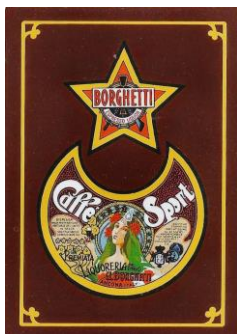

# Mazzo: **CAFFÈ SPORT BORGHETTI**

Tipo: Singolo  Doppio

**Dorso:**

**Semi:** *Mazzo di carte da gioco singolo vintage, prodotto dalla GRIMAUD, completo ed in ottimo stato con semi francesi standard ed il brand di un noto liquore al caffè prodotto in Italia dal 1860 fa ora parte del Gruppo Distillerie F.lli Branca:*