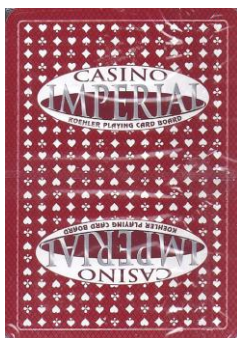

Mazzo: **CASINO' IMPERIAL**

Tipo: Singolo Doppio

Dorso:

Semi: *Salvo errore (le carte, della tedesca KOELER, sono ancora sigillate) dovrebbero avere i semi francesi in una moderna grafica "Casinò":*

Contenitore: *Le carte sono nella loro scatola, in cartoncino, con il fronte come dalla prima immagine, ed il retro come da quella affiancata:*