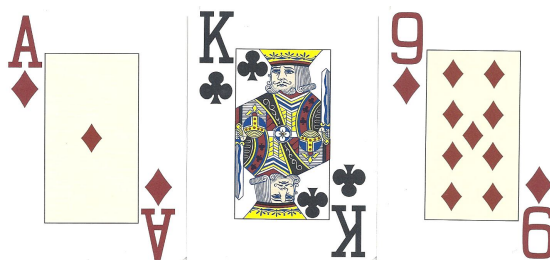

Mazzo: CASINO' OLIMPIC

Tipo: Singolo  Doppio

Dorso:

Semi: *Il mazzo, probabilmente usato nell'omonimo Casinò estone è di fabbricazione non evidenziata, ed ha semi "francesi" in versione "Casinò" (cioè con l'interno contornato da una cornice):*

Contenitore: *Il mazzo ha la propria scatolina in cartoncino, leggermente usurata, completamente dorata:*