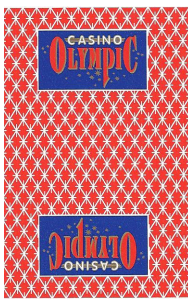

Mazzo: CASINO' OLIMPIC

Tipo: Singolo  Doppio

Dorso:

Semi: *Il mazzo, probabilmente usato nell'omonimo Casinò estone è di fabbricazione non evidenziata, ed ha semi "francesi" in versione "Casinò" (cioè con l'interno contornato da una cornice):*

Contenitore: *Il mazzo ha la propria scatolina in cartoncino, leggermente usurata, completamente dorata:*