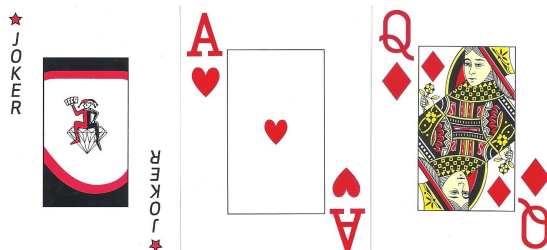

Mazzo: **CASINOS AUSTRIA INNSBRUCK**

Tipo: Singolo  Doppio

Dorso:

Semi: *Il mazzo, di manifattura non rilevata, è stato aperto solo per la compilazione della presente ed ha semi "francesi" modello casinò:*

Contenitore: *Il mazzo ha la propria scatola in cartoncino con il fronte come da prima immagine, ed il retro come dalla seconda:*