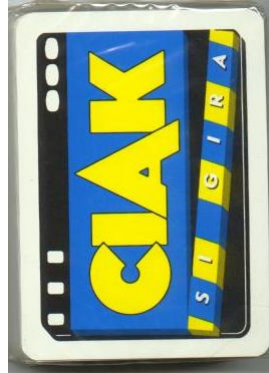

Mazzo: CIAK

Tipo: Singolo  Doppio

---

Dorso:

---

Semi: *S.E. (Il mazzo è ancora sigillato) i semi potrebbero essere normali francesi, ma Assi e Figure sono immagini un po' caricaturali di famosi attori (vedi in foto: Gary Cooper):*

---

Contenitore: *Mazzo privo di contenitore.*