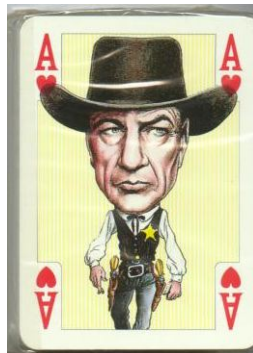

Mazzo: CIAK

Tipo: Singolo  Doppio

---

Dorso:

---

Semi: *S.E. (Il mazzo è ancora sigillato) i semi potrebbero essere normali francesi, ma Assi e Figure sono immagini un po' caricaturali di famosi attori (vedi in foto: Gary Cooper):*

---

Contenitore: *Mazzo privo di contenitore.*