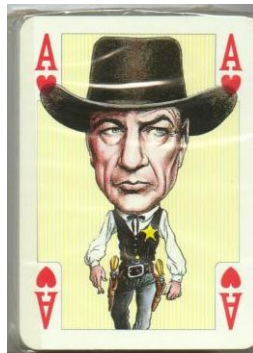

Mazzo: CIAK

Tipo: Singolo Doppio

Dorso:

Semi: *S.E.* (Il mazzo è ancora sigillato) i semi potrebbero essere normali francesi, ma Assi e Figure sono immagini un po' caricaturali di famosi attori (vedi in foto: Gary Cooper):

Contenitore: *Mazzo privo di contenitore.*