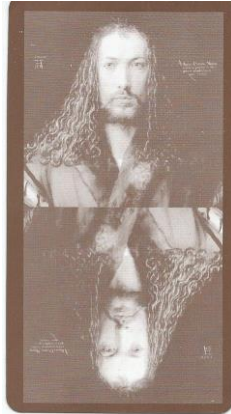

# Mazzo: **DÜRER'S TAROT**

Tipo: Singolo  Tarocchi

**Dorso:**

**Semi:** *Uno splendido mazzo di Tarocchi, questo prodotto dalla TAROT BG , curate da Tarcisio Gaudenzi ispirandosi alle incisioni del grande Artista Tedesco sono in edizione limitata e numerata:*

**Contenitore:** *Le carte sono nella loro originale scatolina, in cartoncino, che ha il fronte come dalla prima immagine qui sotto riprodotta (con la consueta riduzione a 35/100°) ed, il retro, come da quella a fianco:*