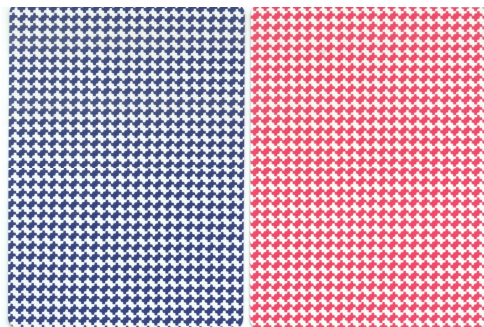

Mazzo: DOUBLE LIONS OPPO

Tipo: Singolo Doppio

Dorso:

Semi: *I due mazzi, di manifattura non specificata: le scritte sono generiche in inglese, hanno i classici semi francesi:*

Contenitore: *Ogni mazzo, che, in assenza di scritte pubblicitarie, abbiamo chiamato con la scritta che appare sul fronte della scatola in cartoncino (vedi seconda foto, la prima è invece il retro della scatola) aggiungendo il nome della Ditta che ci ha inviato questi mazzi unitamente a quelli delle schede 257 e 258, il tutto in una elegante scatola in legno color rovere con targhetta in Silver plate:*