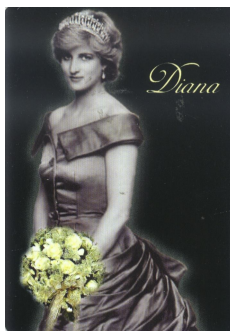

Mazzo: ENGLAND'S ROSE - DIANA

Tipo: Singolo Doppio

Dorso:

Semi: *Il mazzo, di manifattura cinese incomprensibile, era sigillato ed è stato aperto unicamente per la compilazione della presente Scheda: ha le carte con semi ispirati da quelli francesi e sono tutte illustrate da fotografie della Principessa Diana accompagnata da rose:*

Contenitore: *Elegante scatola in cartoncino che ha il fronte come dalla prima fotografia ed il retro come dalla seconda:*