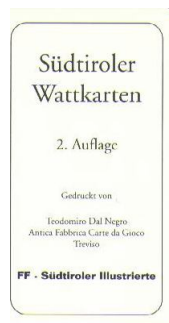

Mazzo: F F SÜDTIROLER

Tipo: Singolo  Doppio

Dorso:

Semi: *Mazzo, edito dalla DAL NEGRO, dai semi e figure tedeschi, come appare dalla prima foto si tratta di carte tirolesi:*

Contenitore: *Le carte sono in una scatola che ha il fronte come foto al centro, il retro è la riproduzione del dorso, la prima foto mostra il lato di fianco e la terza foto il fondo della scatola:*