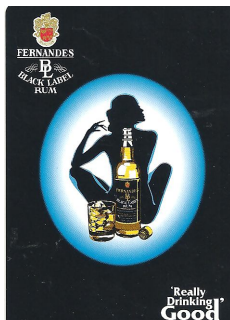

Mazzo: FERNANDES BLACK LABEL RUM

Tipo: Singolo Doppio

Dorso:

Semi: *Il mazzo, (aperto solo per la compilazione della presente Scheda) è "made in Taiwan" ed ha semi "francesi":*

Contenitore: *Le carte sono nella propria scatolina in cartoncino che ha su entrambe i versi la medesima immagine del Dorso delle carte:*