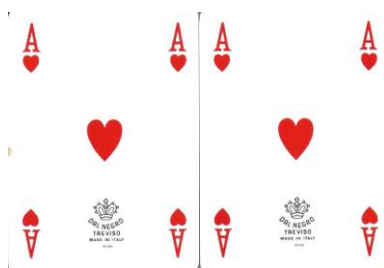

Mazzo: **FERRITALIA**

Tipo: Singolo Doppio

Dorso:

Semi: *Salvo errore (le carte, della DAL NEGRO, sono ancora sigillate) ed hanno i soliti semi francesi:*

Contenitore: *I mazzi sono in un contenitore in plastica rigida bianca con sul fronte l'immagine qui illustrata e sul retro l'immagine dei Dorsi delle carte:*