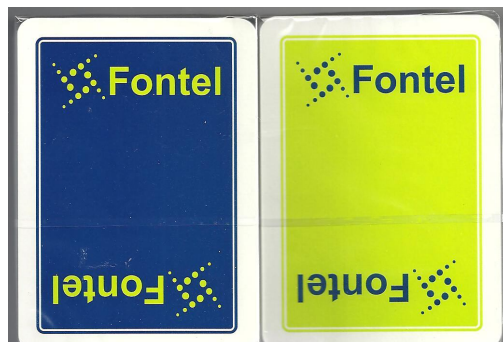

Mazzo: FONTEL

Tipo: Singolo  Doppio

Dorso:

Semi: *s.e. (I due mazzi, della MODIANO, sono ancora sigillati) le carte hanno sicuramente i soliti semi francesi:*

Contenitore: *I due mazzi sono in un contenitore in plastica rigida bianca, semiaperto ed all'interno di un'unica scatola in cartoncino che sul retro ha la riproduzione dei dorsi delle carte:*