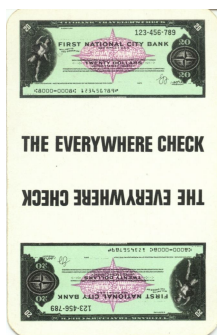

Mazzo: First National City Bank

Tipo: Singolo  Doppio

---

Dorso:

---

Semi: *Il mazzo, piuttosto vecchio è probabilmente della belga Carta Mundi, ha i classici semi francesi:*

---

Contenitore: *Scatola in cartoncino identica sui due versi dov'è riprodotto il dorso delle carte:*