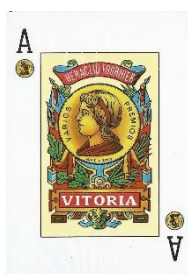

Mazzo: **FOURNIER 20 POKER** **ESPAÑOL**

Tipo: Singolo Doppio

Dorso:

Semi: Mazzo singolo, prodotto dalla spagnola *FOURNIER*, ancora sigillato che dovrebbe avere semi tradizionali spagnoli (analoghi ai nostri “regionali”):

Contenitore: Il mazzo e nella pria scatolina, in cartoncino, che ha il fronte come dalla prima immagine qui sotto riprodotta (con la consueta riduzione a 35/100°) e, il retro come da quella affiancata: