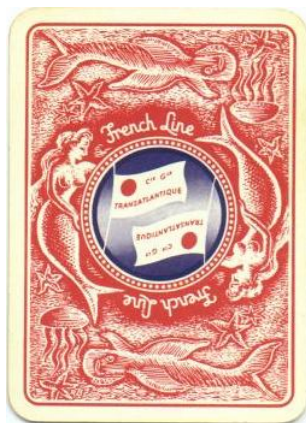

Mazzo: FRENCH LINE

Tipo: Singolo  Doppio

Dorso:

Semi: *Mazzo di carte, di marca sconosciuta, dai semi francesi normali (unica originalità : il Jolly):*

Contenitore: *Le carte sono in una scatolina di cartone un po' malridotta, che ha da un lato l'immagine di cui alla 1° foto (sul retro è riprodotto il dorso delle carte) mentre il lato è come dalla 2° foto:*