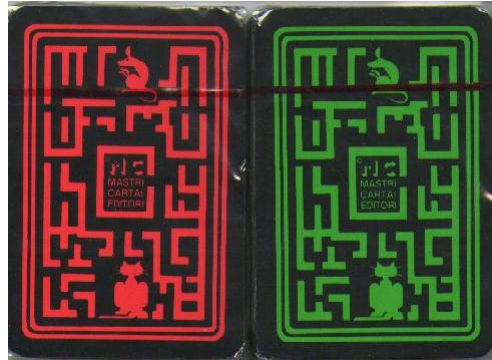

Mazzo: GATTI – Maestri Cartai

Tipo: Singolo Doppio

Dorso:

Semi: *Salvo errore (i due mazzi, della MAESTRI CARTAI EDITORI, Perugina, sono ancora sigillati) hanno probabilmente semi “francesi” con fantasie ispirate ai gatti su Assi e Figure:*

Contenitore: *I due mazzi sono in un'originale custodia a libro in cartoncino nero:*