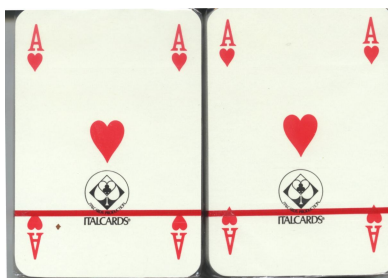

Mazzo: GATTO CUCINE

Tipo: Singolo Doppio

Dorso:

Semi: *Salvo errore (i due mazzi, della ITALCARDS, sono ancora sigillati) hanno sicuramente i classici semi "francesi":*

Contenitore: *I due mazzi sono in un unico contenitore in plastica rigida trasparente, senza alcuna scritta, salvo un piccolo marchio "Italcards" a rilievo sul fondo del contenitore:*