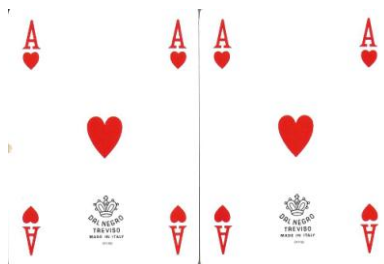

Mazzo: GEMA GRAMM

Tipo: Singolo Doppio

Dorso:

Semi: *Le carte, della DAL NEGRO, sono state aperte solo ora ed hanno i soliti semi francesi:*

Contenitore: *I mazzi sono privi di contenitore.*