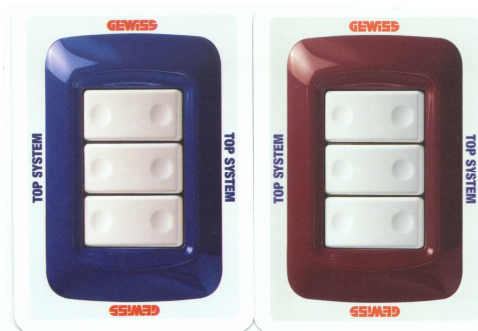

Mazzo: GEWISS

Tipo: Singolo Doppio

Dorso:

Semi: *I due mazzi, della Modiano, hanno carte con i classici semi francesi:*

Contenitore: *Inazzi sono in un contenitore in plastica rigida blu scuro, semiaperto, a sua volta all'interno di un'unica scatola in cartoncino che ha il fronte come dalla 1° immagine ed il retro come la 2° fotografia (le carte arrivano da un'altra Ditta: dalla Sig.ra Emanuela a titolo personale):*