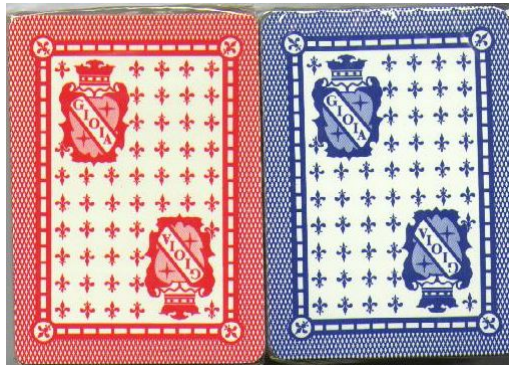

Mazzo: GIOIA

Tipo: Singolo Doppio

Dorso:

Semi: *della Modiano con Semi francesi e, probabilmente (i mazzi sono ancora sigillati) con Figure artistiche (vedi foto Contenitore) inoltre sulle carte è indicato il significato per una lettura:*

Contenitore: *Scatoline in cartoncino (qui riprodotte dai due versi):*