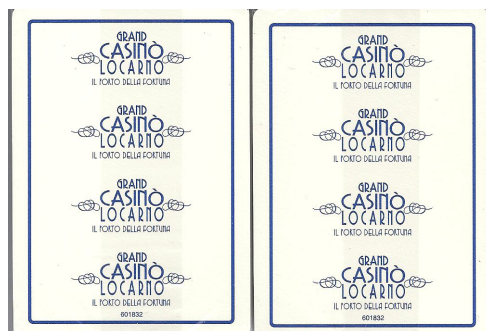

Mazzo: GRAND CASINO' LOCARNO

Tipo: Singolo Doppio

Dorso:

Semi: *Salvo errore (i due mazzi, della FOURNIER, sono ancora sigillati) hanno probabilmente semi "francesi" con grafica "casinò":*

Contenitore: *I due mazzi sono in un'originale custodia in pelle morbida bleu, chiusa da un legaccio (vedi prima immagine) il tutto contenuto in un'elegante scatola in cartone (cfr seconda immagine):*