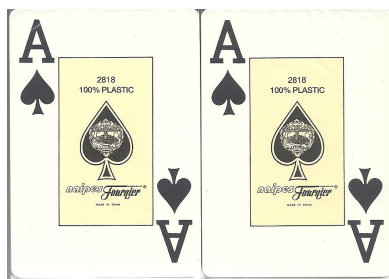

Mazzo: GRAND CASINO' LOCARNO

Tipo: Singolo Doppio

Dorso:

Semi: *Salvo errore (i due mazzi, della FOURNIER, sono ancora sigillati) hanno probabilmente semi "francesi" con grafica "casinò":*

Contenitore: *I due mazzi sono in un'originale custodia in pelle morbida bleu, chiusa da un legaccio (vedi prima immagine) il tutto contenuto in un'elegante scatola in cartone (cfr seconda immagine):*