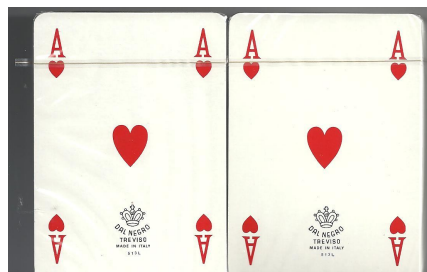

Mazzo: GUARDIA DI FINANZA

Tipo: Singolo Doppio

Dorso:

Semi: *s.e. (Il mazzo, della DAL NEGRO, è ancora sigillato) le carte hanno i soliti semi francesi:*

Contenitore: *I due mazzi sono all'interno di un contenitore in plastica rigida bianca a sua volta contenuto in una scatola in cartoncino che sul retro ha l'immagine dei dorsi degli stessi mazzi:*