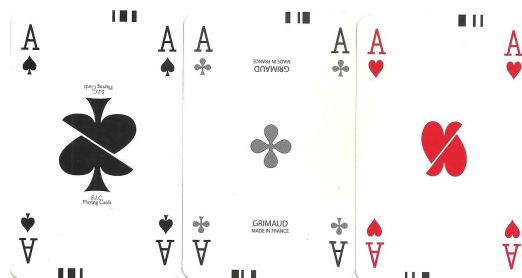

Mazzo: **GENERALI GROUP**

Tipo: Singolo Doppio

Dorso:

Semi: *Il mazzo, della francese GRIMAUD, ha sostanzialmente semi “francesi” con “marcature” per la lettura automatica delle smazzate nei tornei:*

Contenitore: *Le carte, usate ma in buono stato sono senza un contenitore.*