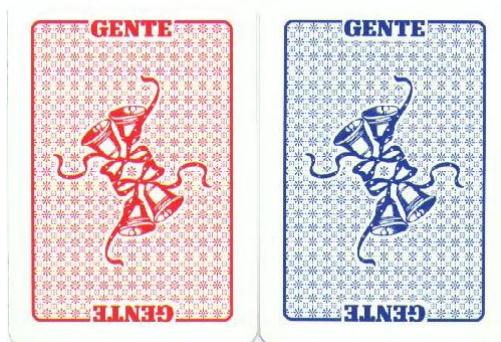

**Mazzo: GENTE UNO (solo blù)**

**Tipo: Singolo**  **Doppio**

**Dorso:**

**Semi:** *Salvo errore, le carte della MODIANO, ancora sigillate, hanno i normali semi francesi (come meglio visibile nella scheda base n.75)*

**Contenitore:** *Ogni mazzo è nella propria scatola che ha l'immagine come da fotografia su un lato, sull'altro ha la rispettiva riproduzione del dorso delle carte:*