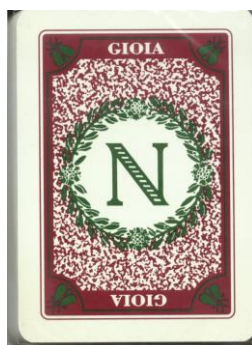

Mazzo: **GIOIA – NAPOLEONE 1°**

Typo: Singolo Doppio

Dorso:

Semi: *s.e. (Le carte della Modiano, edite per il settimanale GIOIA, sono ancora sigillate) dovrebbero avere i classici semi francesi con Assi e Figure impreziosite da immagini legate all'Imperatore:*

Contenitore: *La scatola in cartoncino sul retro riproduce il dorso delle carte:*