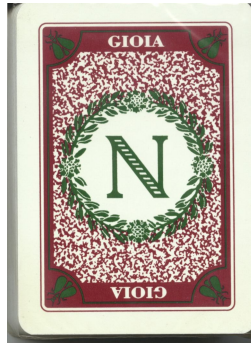

Mazzo: GIOIA – NAPOLEONE 1°

Tipo: Singolo  Doppio

---

Dorso:

Semi: *s.e. (Le carte della Modiano, edite per il settimanale GIOIA, sono ancora sigillate) dovrebbero avere i classici semi francesi con Assi e Figure impreziosite da immagini legate all'Imperatore:*

Contenitore: *La scatola in cartoncino sul retro riproduce il dorso delle carte:*