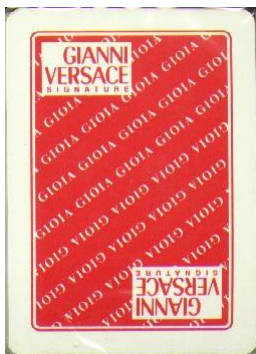

Mazzo: GIOIA – GIANNI VERSACE

Tipo: Singolo Doppio

Dorso:

Semi: *Salvo errore, il mazzo, della MODIANO, è ancora sigillato, i semi sono i classici "francesi"; il doppione è invece sciolto ma conferma il tipo dei semi:*

Contenitore: *Le carte sono in un'apposita scatolina che ha sui due lati l'immagine riprodotta dalla foto qui sotto (la scatolina del doppione è un po' malandata):*