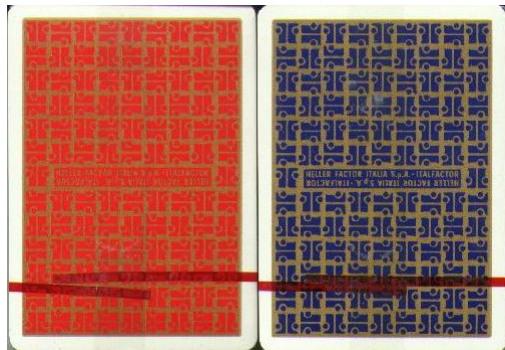

Mazzo: HELLER FACTOR ITALIA S.p.A (italfactor)

Tipo: Singolo  Doppio

---

Dorso:

Semi: *S.E.*(I mazzi sono ancora sigillati) le carte hanno i classici semi francesi:

Contenitore: *Le carte sono in un'unica scatola di cartone ricoperta da un'elegante guaina in cartoncino vellutato:*