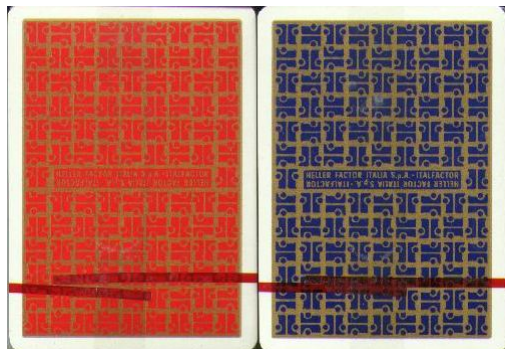

Mazzo: HELLER FACTOR ITALIA S.p.A (italfactor)

Tipo: Singolo Doppio

Dorso:

Semi: *S.E. (I mazzi sono ancora sigillati) le carte hanno i classici semi francesi:*

Contenitore: *Le carte sono in un'unica scatola di cartone ricoperta da un'elegante guaina in cartoncino vellutato:*