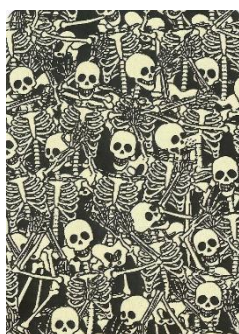

# Mazzo: HALLOWEN'EN FLONZ

Tipo: Singolo  Doppio

---

Dorso:

---

**Semi:** Originale mazzo singolo vintage, una ristampa edita dalla neozelandese FLONZGIFT, era ancora sigillato in una confezione particolare ed è stato aperto solo per la redazione della presente Scheda, rivelando 55 carte da Poker tutte illustrate da artistiche immagini riferite appunto ad HALLOWEN tratte da vecchie cartoline:

---

**Contenitore:** Il mazzo era sigillato insieme alla propria scatolina da montare, in cartoncino, che ha il fronte come dalla prima immagine qui sotto riprodotta (con la consueta riduzione a 35/100°) e, il retro come da quella affiancata: