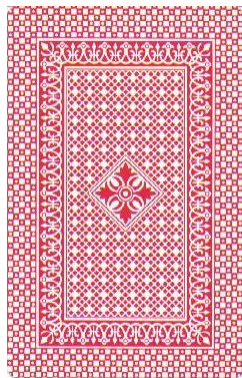

Mazzo: HERACLIO FOURNIER n° 1

Tipo: Singolo Doppio

Dorso:

Semi: *Il mazzo, ovviamente dell'iberica FOURNIER, ha semi analoghi alle nostre "napoletane":*

Contenitore: *La scatolina ha di fronte l'immagine della prima foto e sul retro quella della seconda:*