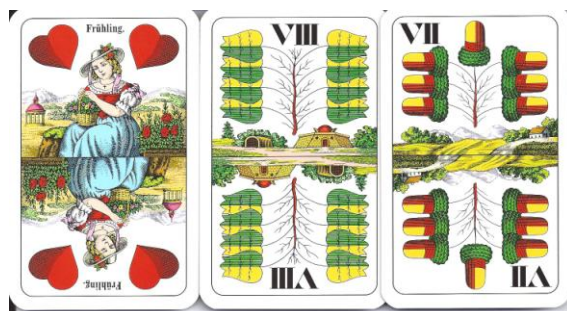

Mazzo: **HIRTER BIER**

Tipo: Singolo Doppio

Dorso:

Semi: *Il mazzo, della WIENER SPIELKARTENFABRIK, ha carte dai caratteristici semi germanici:*

Contenitore: *Il mazzo ha la propria scatola che ha sui due versi la riproduzione del Dorso delle carte:*