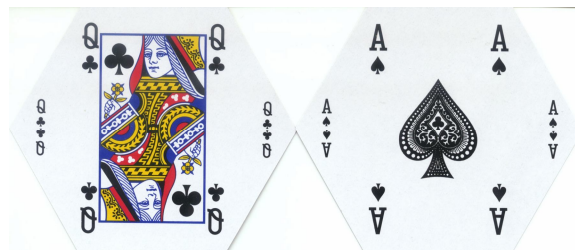

Mazzo: HOEGAARDEN

Tipo: Singolo Doppio

Dorso:

Semi: *Il mazzo, dall'insolita forma esagonale è della belga PROMODEFI, ed ha semi francesi ovviamente adattati alla forma:*

Contenitore: *Scatola in cartoncino che riporta su entrambe i versi il disegno dei dorsi delle insolite carte:*