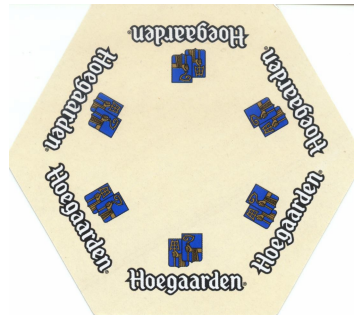

Mazzo: HOEGAARDEN

Tipo: Singolo Doppio

Dorso:

Semi: *Il mazzo, dall'insolita forma esagonale è della belga PROMODEFI, ed ha semi francesi ovviamente adattati alla forma:*

Contenitore: *Scatola in cartoncino che riporta su entrambe i versi il disegno dei dorsi delle insolite carte:*