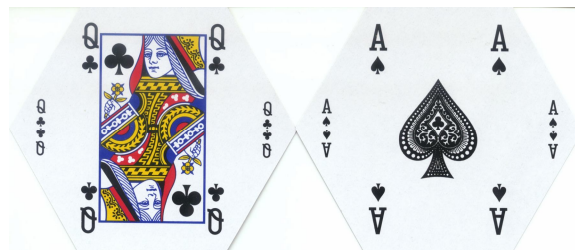

Mazzo: HOEGAARDEN

Tipo: Singolo Doppio

Dorso:

Semi: *Il mazzo, dall'insolita forma esagonale è della belga Promodefi, ed ha semi francesi ovviamente adattati alla forma:*

Contenitore: *Scatola in cartoncino che riporta su entrambe i versi il disegno dei dorsi delle insolite carte:*