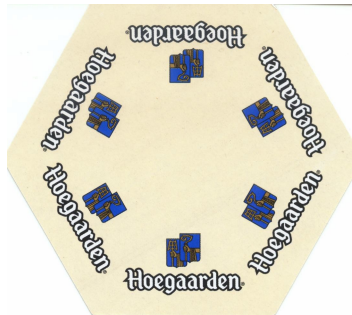

Mazzo: HOEGAARDEN

Tipo: Singolo Doppio

Dorso:

Semi: *Il mazzo, dall'insolita forma esagonale è della belga Promodefi, ed ha semi francesi ovviamente adattati alla forma:*

Contenitore: *Scatola in cartoncino che riporta su entrambe i versi il disegno dei dorsi delle insolite carte:*