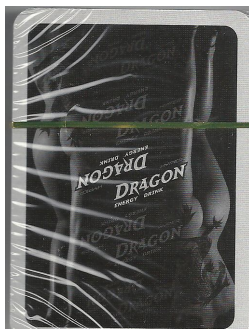

Mazzo: HOT POKER (UNION DRAGON)

Tipo: Singolo Doppio

Dorso:

Semi: *Salvo errore (il mazzo, di fabbricazione non identificata è ancora sigillato) ha probabilmente semi "francesi":*

Contenitore: *Il mazzo ha la propria scatolina in cartoncino che ha il fronte come dalla prima immagine, ed il retro come dalla seconda:*