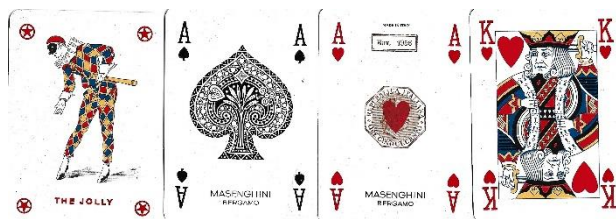

Mazzo: **ILVA – ALTI FORNI E ACCIAIERIE** **D'ITALIA**

Tipo: Singolo Triplo

Dorso:

Semi: *Inconueto triplo mazzo di carte da gioco, della MASENGHINI, ancora sigillati, solo di uno (quello Verde) il sottile foglio trasparente che lo chiudeva si è aperto rivelando semi francesi standard: il brand è il nome latino dell'isola d'Elba, che è stato assegnato al grande complesso siderurgico fondato nel 1897 unendo diverse attività del settore con stabilimenti in varie località, la più nota, a Taranto:*

Contenitore: *I tre mazzi sono nella medesima elegante scatola, in cartoncino ricoperto da un vellutino bleu scuro, con i bordi color oro, con il fronte come dall'immagine qui sotto riprodotta (in scala 35/100°):*