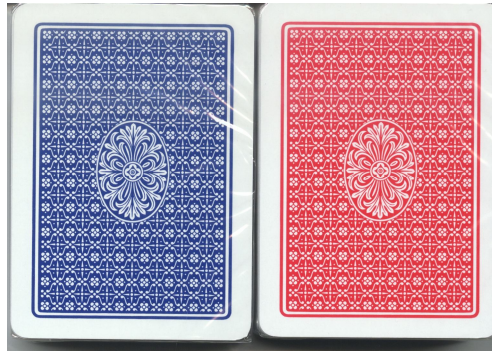

Mazzo: ITAS ASSICURAZIONI

Tipo: Singolo Doppio

Dorso:

Semi: *s.e. (I due mazzi, della Dal Negro, sono ancora sigillati) le carte hanno i soliti semi francesi:*

Contenitore: *I due mazzi, privi di loghi pubblicitari sono all'interno della scatola in cartoncino qui riprodotta:*